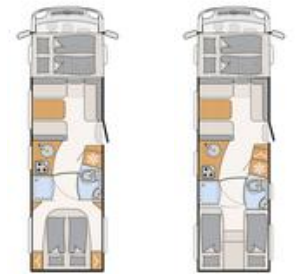

Globetrotter XXL Capuchinas

Globetrotter XXL Capuchinas		A 9050-2 DBM	A 9000-2 EB
Chasis de serie		Chasis escalera Iveco Daily	Chasis escalera Iveco Daily
Tipo de emisiones		EURO VI-D	EURO VI-D
Longitud total aprox. cm	cm	886	886
Anchura total aprox. cm	cm	235	235
Altura total aprox. cm	cm	345	345
Altura interior cm aprox.	cm	211	211
Aislamiento suelo / paredes laterales / techo mm	mm	43 / 44 / 45	43 / 44 / 45
Masa remolcable con frenos / sin frenos	kg	3500 (750)	3500 (750)
Neumáticos		225/75R 16C	225/75R 16C
Distancia entre ejes aprox. mm	mm	4750	4750
Medidas cama capuchina L x An cm aprox.	cm	215 x 150	215 x 150
Medidas cama central L x An cm aprox.	cm	195 x 130 / 210 x 130 ○	195 x 130 / 210 x 130 ○
Medidas cama trasera L x An cm aprox.	cm	200 x 150	210 x 200 - 160 / 200 x 80 / 195 x 80
Nº de plazas máx. para dormir		6	6
Motorización básica		3,0 I JTD	3,0 I JTD
kw (CV) / motor superior opcional		132 (180)	132 (180)
Peso en vacío kg aprox.	kg	4620	4620
Masa en orden de marcha kg aprox.	kg	5045	5045
Carga útil aprox.	kg	1655	1655
Masa Técnica Máxima Admisible	kg	6700	6700
Plazas homologadas		6	6
Calefacción		Calefacción de agua caliente, 6 kW Gas-Eléctrico	Calefacción de agua caliente, 6 kW Gas-Eléctrico
Frigorífico / congelador (l) aprox.	l	141 (23) / 177 (35) ○	141 (23) / 177 (35) ○
Depósito aguas residuales, ltrs aprox.	l	222	222
Capacidad dep. agua potable incl. boiler (cap. red.) aprox.	l	230 (20)	230 (20)
Medida de hueco portón izq. (An. x Al.)	cm	105 x 120	105 x 120
Medida de hueco portón dcha. (An. x Al.)	cm	105 x 120	105 x 120
Enchufes 12 V / 230 V / toma USB		2 / 7 / 3	2 / 7 / 3